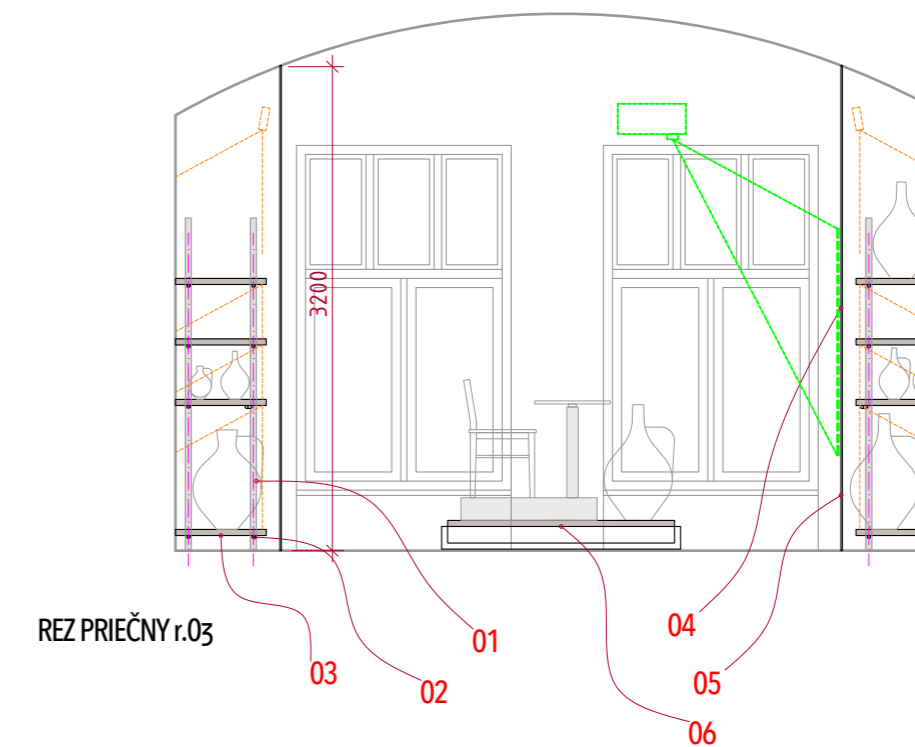

REZ POZDĹŽNY r.01

REZ POZDĹŽNY r.02

REZ PRIEČNY r.03

LEGENDA VÝSTAVNÉ PRVKY

- 01_ drevená stojka-kruhový prierez Ø50mm
- 02_ drevený poistný kolík pre osadenie police
- 03_ drevená polica (masívna fošňa s integrovným osvetlením)
- 04_ celopresklenná pedsadená stena
- 05_ projekcia (projekčná fólia v tvare kruhu Ø 1500mm)
- 06_ inštaláčne pódium (inštalácia keram. dielne)

STARAYOVSKÝ KAŠTIEL MICHALOVCE
výstavné priestory 1NP

autor projektu:

Dušan Veverka, Peter Masár

Mierka, formát výkresu:

M 1:50, 3x44

dátum:

11.2019

číslo výkresu: