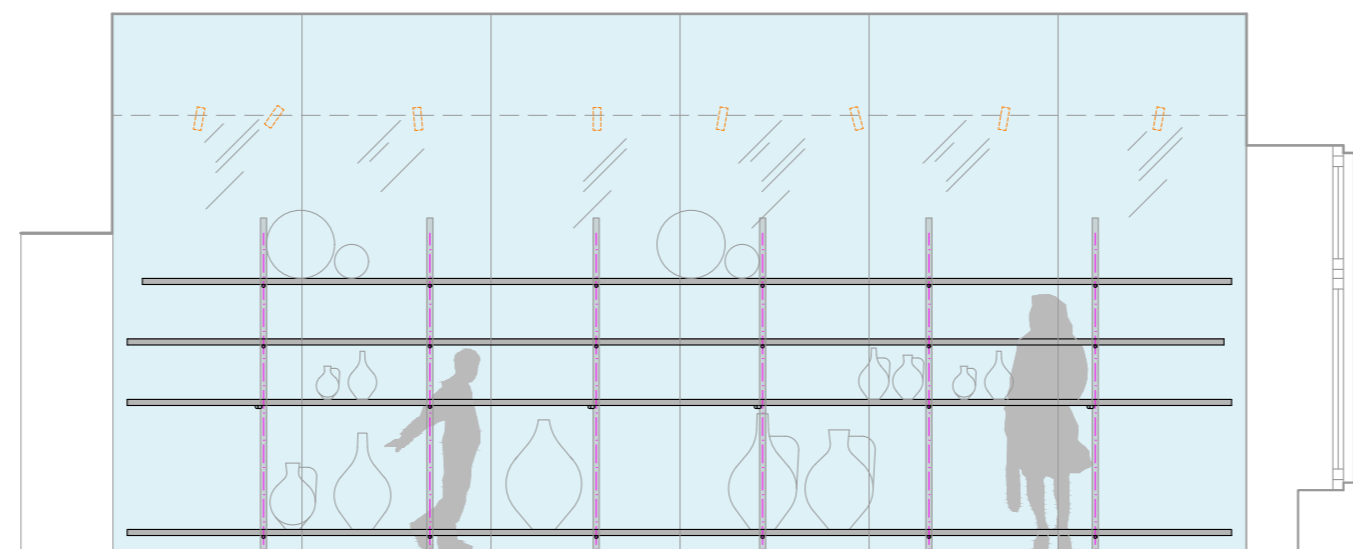

REZ POZDĹŽNY r.01

REZ POZDĹŽNY r.02

REZ PRIEČNY r.03

LEGENDA VÝSTAVNÉ PRVKY

- 01_ drevená stojka-kruhový prierez Ø50mm
- 02_ drevený poistný kolík pre osadenie police
- 03_ drevená polica (masívna fošňa s integrovným osvetlením)
- 04_ celopresklenná pedsadená stena
- 05_ projekcia (projekčná fólia v tvare kruhu Ø 1500mm)
- 06_ inštaláčne pódium (inštalácia keram. dielne)

PÔDORYS

ARCHITEKTONICKO VÝTVARNÉ RIEŠENIE
PROJEKT EXPOZÍCIE

"ETNOGRAFIA"
STÁLA EXPOZÍCIA

objednávateľ:

ZEMPLÍNSKE MÚZEUM V MICHALOVCIACH
KOSTOLNÉ NÁMESTIE Č.1
071 01 MICHALOVCE
SLOVENSKO

miesto realizácie:

STARAYOVSKÝ KAŠTIEL MICHALOVCE
výstavné priestory 1NP

autor projektu:

Dušan Veverka, Peter Masár

Mierka, formát výkresu:

M 1:50, 3x44

dátum:

11.2019

číslo výkresu:

v.03

obsah výkresu:

Miestnosť 1.20