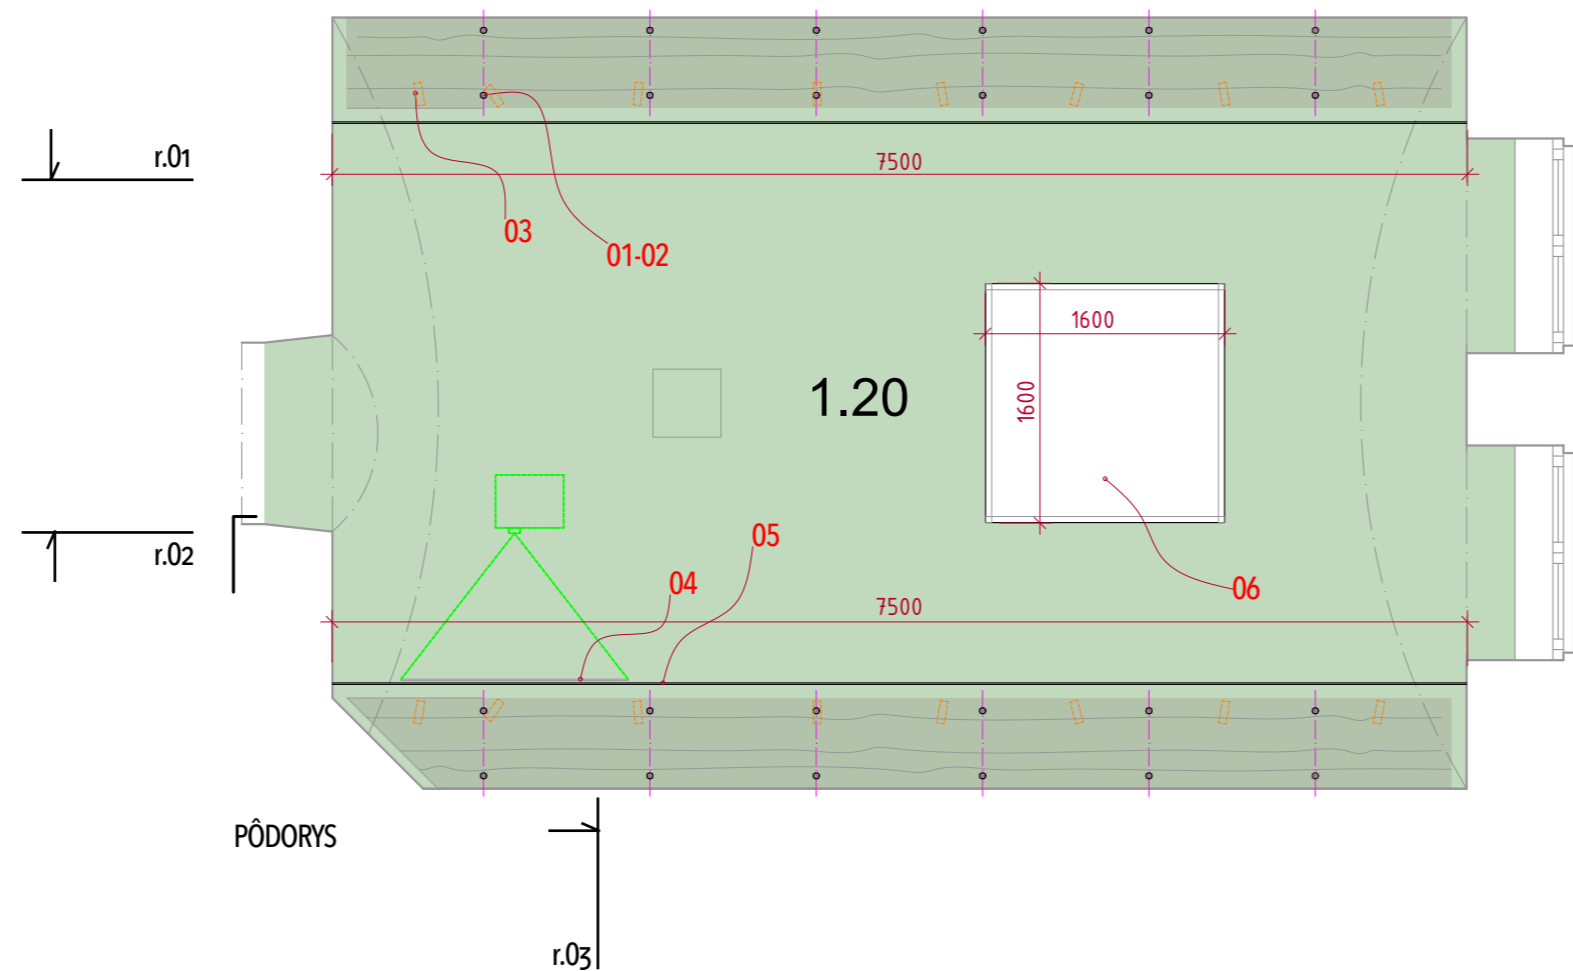

REZ POZDĹŽNY r.01

REZ POZDĹŽNY r.02

REZ PRIEČNY r.03

LEGENDA VÝSTAVNÉ PRVKY

- 01_ drevená stojka-kruhový prierez Ø50mm
- 02_ drevený poistný kolík pre osadenie police
- 03_ drevená polica (masívna fošňa s integrovným osvetlením)
- 04_ celopresklenná pedsadená stena
- 05_ projekcia (projekčná fólia v tvare kruhu Ø 1500mm)
- 06_ inštaláčne pódium (inštalácia keram. dielne)

STARAYOVSKÝ KAŠTIEL MICHALOVCE
výstavné priestory 1NP

autor projektu:

Dušan Veverka, Peter Masár

Mierka, formát výkresu:

M 1:50, 3x44

dátum:

11.2019

číslo výkresu:

v.03

obsah výkresu:

Miestnosť 1.20