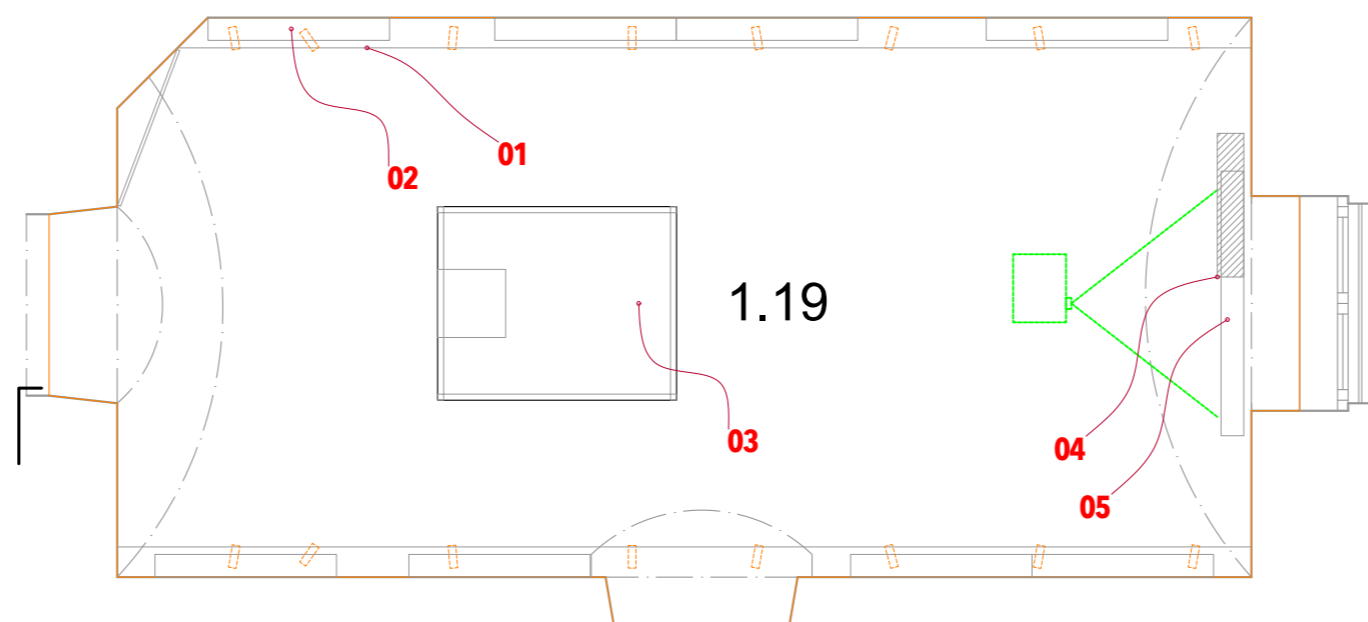

LEGENDA VÝSTAVNÉ PRVKY

- 01_ celopresklenná predsadená stena
- 02_ inštačný drevený panel (vertikálna inštalácia)
- 03_ inštačné pódium (inštalácia pastiera)
- 04_ projekcia (projekcia na drevený panel)
- 05_ drevený grafický panel (2ks preložené cez seba)

STARAYOVSKÝ KAŠTIEL MICHALOVCE
výstavné priestory 1NP

autor projektu:

Dušan Veverka, Peter Masár

Mierka , formát výkresu:

M 1:50, 3xA4

dátum:

11.2019

číslo výkresu:

v.01

obsah výkresu:

CELKOVÝ PÔDORYS M 1.21